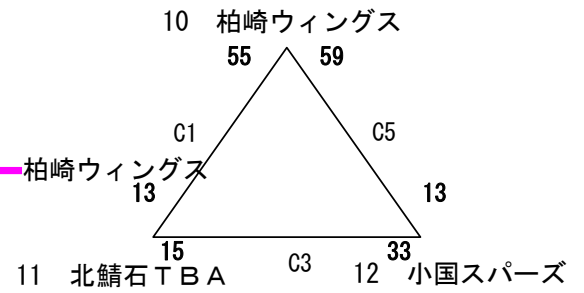

【女子組合せ】

チャンピオンシップの部

23日

24日

23日

フレンドシップの部 (23日のみ)

	1日目			2日目	
	チャンピオンシップ		フレンドシップ	チャンピオンシップ	
会場 コート	レカ A・B	荒浜小C 比角小D	柏崎小 G	三中 E	剣野小 F
1	9:30	10:00	10:00	9:00	
2	10:30	11:00	10:45	10:40	
3	11:30	12:00	11:30	11:50	
4	12:30	13:00	12:15	13:00	
5	13:30	14:00	13:00	14:10	
6	14:30	15:00	13:45	15:20	
7	15:30		14:30		
8			15:15		
9			16:00		