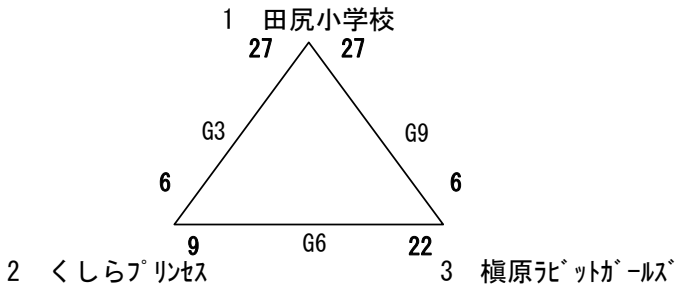

【女子組合せ】

チャンピオンシップの部

23日

24日

23日

フレンドシップの部 (23日のみ)

	1日目			2日目	
	チャンピオンシップ		フレンドシップ	チャンピオンシップ	
会場 コート	レカ A・B	荒浜小C 比角小D	柏崎小 G	三中 E	剣野小 F
1	9:30	10:00	10:00	9:00	
2	10:30	11:00	10:45	10:40	
3	11:30	12:00	11:30	11:50	
4	12:30	13:00	12:15	13:00	
5	13:30	14:00	13:00	14:10	
6	14:30	15:00	13:45	15:20	
7	15:30		14:30		
8			15:15		
9			16:00		