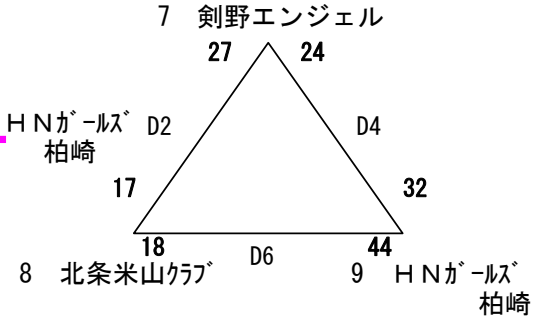

【女子組合せ】

チャンピオンシップの部

23日

24日

23日

フレンドシップの部 (23日のみ)

	1日目			2日目	
	チャンピオンシップ		フレンドシップ	チャンピオンシップ	
会場 コート	レカ A・B	荒浜小C 比角小D	柏崎小 G	三中 E	剣野小 F
1	9:30	10:00	10:00	9:00	
2	10:30	11:00	10:45	10:40	
3	11:30	12:00	11:30	11:50	
4	12:30	13:00	12:15	13:00	
5	13:30	14:00	13:00	14:10	
6	14:30	15:00	13:45	15:20	
7	15:30		14:30		
8			15:15		
9			16:00		