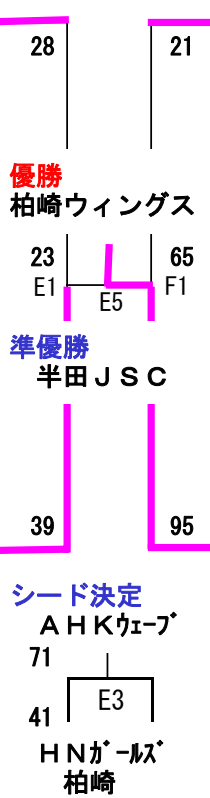

【女子組合せ】

チャンピオンシップの部

23日

24日

23日

フレンドシップの部 (23日のみ)

	1日目			2日目	
	チャンピオンシップ		フレンドシップ	チャンピオンシップ	
会場 コート	レカ A・B	荒浜小C 比角小D	柏崎小 G	三中 E	剣野小 F
1	9:30	10:00	10:00	9:00	
2	10:30	11:00	10:45	10:40	
3	11:30	12:00	11:30	11:50	
4	12:30	13:00	12:15	13:00	
5	13:30	14:00	13:00	14:10	
6	14:30	15:00	13:45	15:20	
7	15:30		14:30		
8			15:15		
9			16:00		