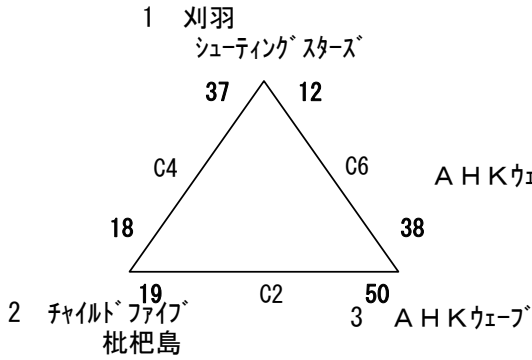

【女子組合せ】

チャンピオンシップの部

23日

24日

23日

フレンドシップの部 (23日のみ)

	1日目			2日目	
	チャンピオンシップ		フレンドシップ	チャンピオンシップ	
会場 コート	レカ A・B	荒浜小C 比角小D	柏崎小 G	三中 E	剣野小 F
1	9:30	10:00	10:00	9:00	
2	10:30	11:00	10:45	10:40	
3	11:30	12:00	11:30	11:50	
4	12:30	13:00	12:15	13:00	
5	13:30	14:00	13:00	14:10	
6	14:30	15:00	13:45	15:20	
7	15:30		14:30		
8			15:15		
9			16:00		