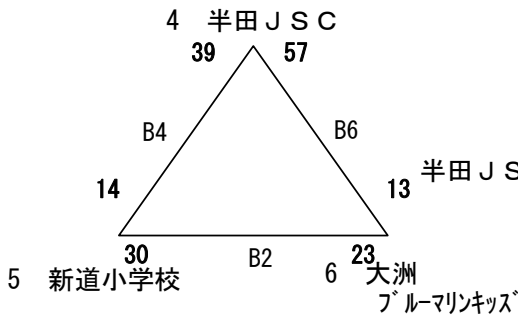

【女子組合せ】

チャンピオンシップの部

23日

24日

23日

フレンドシップの部 (23日のみ)

	1日目			2日目	
	チャンピオンシップ		フレンドシップ	チャンピオンシップ	
会場 コート	レカ A・B	荒浜小C 比角小D	柏崎小 G	三中 E	剣野小 F
1	9:30	10:00	10:00	9:00	
2	10:30	11:00	10:45	10:40	
3	11:30	12:00	11:30	11:50	
4	12:30	13:00	12:15	13:00	
5	13:30	14:00	13:00	14:10	
6	14:30	15:00	13:45	15:20	
7	15:30		14:30		
8			15:15		
9			16:00		