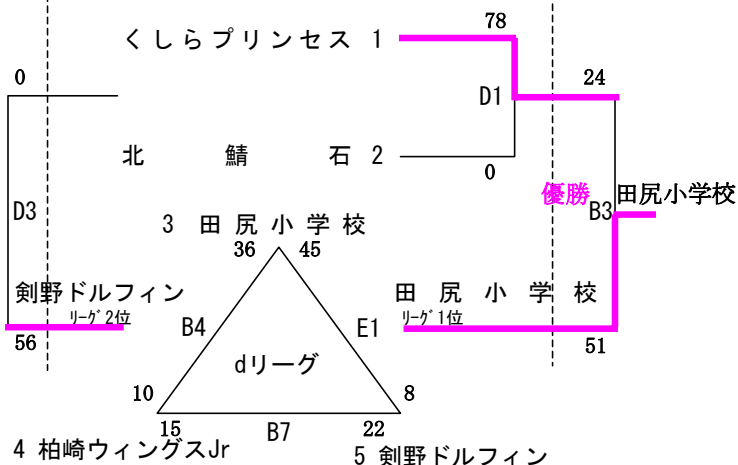

第10回柏崎しんきんカップミニバスケットボール大会組合せ

会場	柏崎市総合体育館
コート	A, B, C (メインアリーナ) D, E (サブアリーナ)

平成19年2月24日(土)・25日(日)
 ※試合時間 1日目 5分-1分-5分-5分-5分-1分-5分
 2日目 6分-1分-6分-5分-6分-1分-6分
 フレンドシップ 5分-休3分-5分-休7分-5分

【女子組合せ】

チャンピオンシップの部

フレンドシップの部

試合開始時間		
No	第1日目(24日)	第2日目(25日)
1	9:20	9:00
2	10:20	10:10
3	11:20	11:20
エキシビジョン	12:20	—
4	13:00	12:30
5	14:00	13:40
6	15:00	—
7	16:00	—