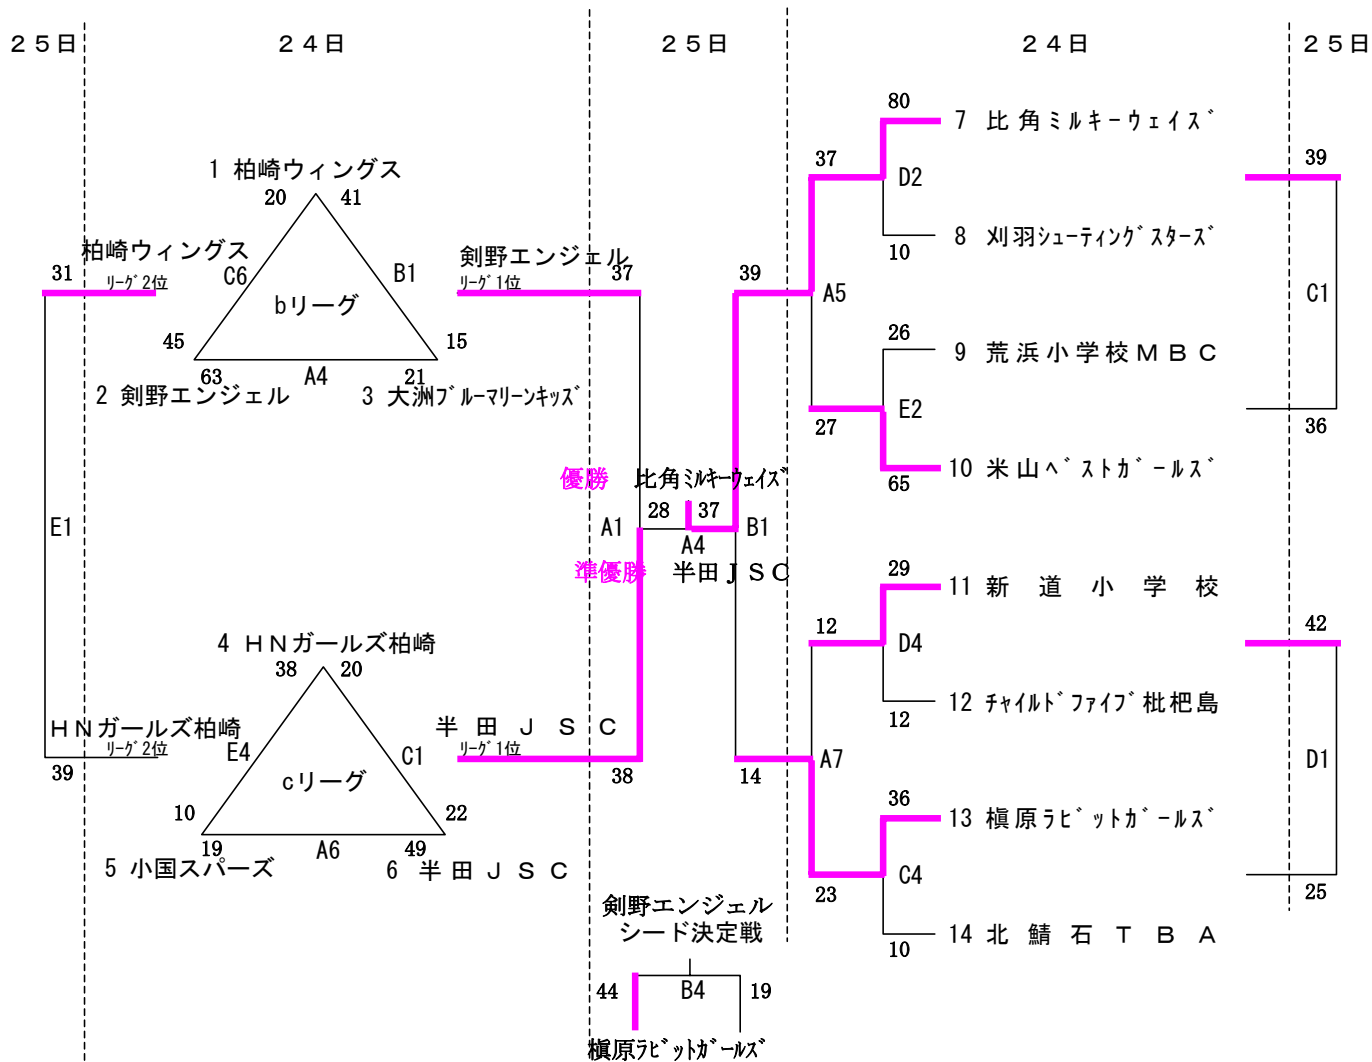

第10回柏崎しんきんカップミニバスケットボール大会組合せ

会場	柏崎市総合体育館
コート	A, B, C (メインアリーナ) D, E (サブアリーナ)

平成19年2月24日(土)・25日(日)
 ※試合時間 1日目 5分-1分-5分-5分-5分-1分-5分
 2日目 6分-1分-6分-5分-6分-1分-6分
 フレンドシップ 5分-休3分-5分-休7分-5分

【女子組合せ】

チャンピオンシップの部

フレンドシップの部

試合開始時間		
No	第1日目(24日)	第2日目(25日)
1	9:20	9:00
2	10:20	10:10
3	11:20	11:20
エキシビジョン	12:20	—
4	13:00	12:30
5	14:00	13:40
6	15:00	—
7	16:00	—