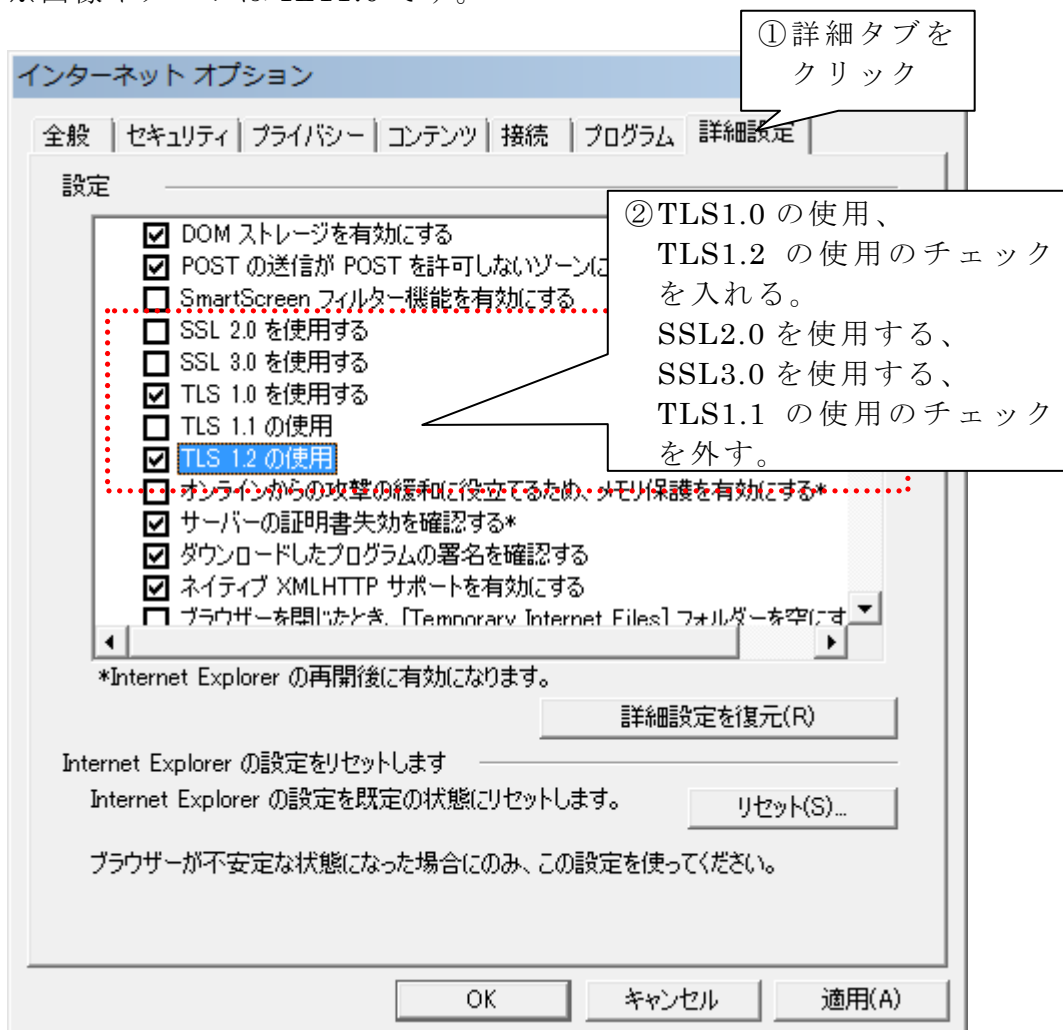

## IE の設定変更方法

<IE の起動画面>

ツールメニューの「インターネットオプション」をクリックします。

※画像イメージは IE11.0 です。

※Windows Vista は「TLS1.2 の使用」が表示されませんので、「TLS1.0 の使用」にのみチェックを入れてください。