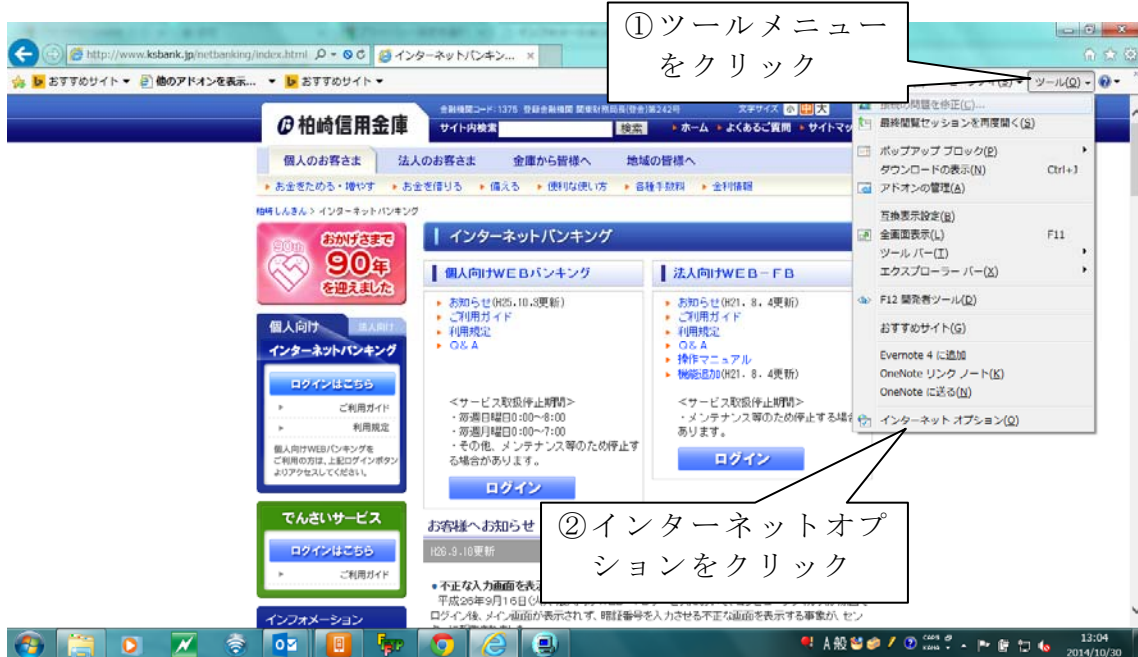

## IE の設定変更方法

<IE の起動画面>

ツールメニューの「インターネットオプション」をクリックします。

※画像イメージは IE11.0 です。

※Windows Vista は「TLS1.2 の使用」が表示されませんので、「TLS1.0 の使用」にのみチェックを入れてください。